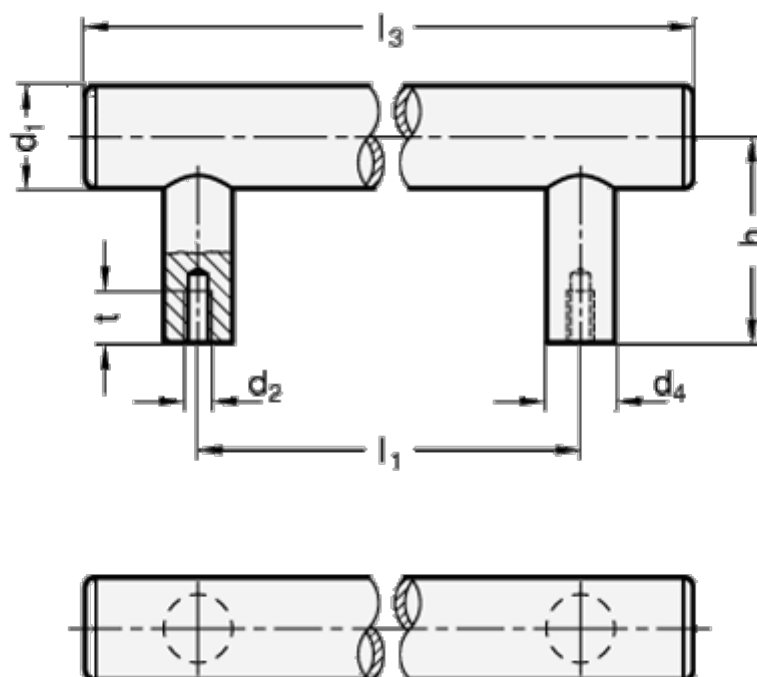

Varenummer: 20666530M6250K

Beskrivelse: E+G Rustfast rørgreb GN 666.5-30-M6-250-K  
K - med plastik kappe, montering fra bagsiden

## Mål

d1	= 30
d2	= M6
d4	= 20
h	= 60
l1 +/-0,5	= 250
l3	= 315
l4	= 15
t min	= 15